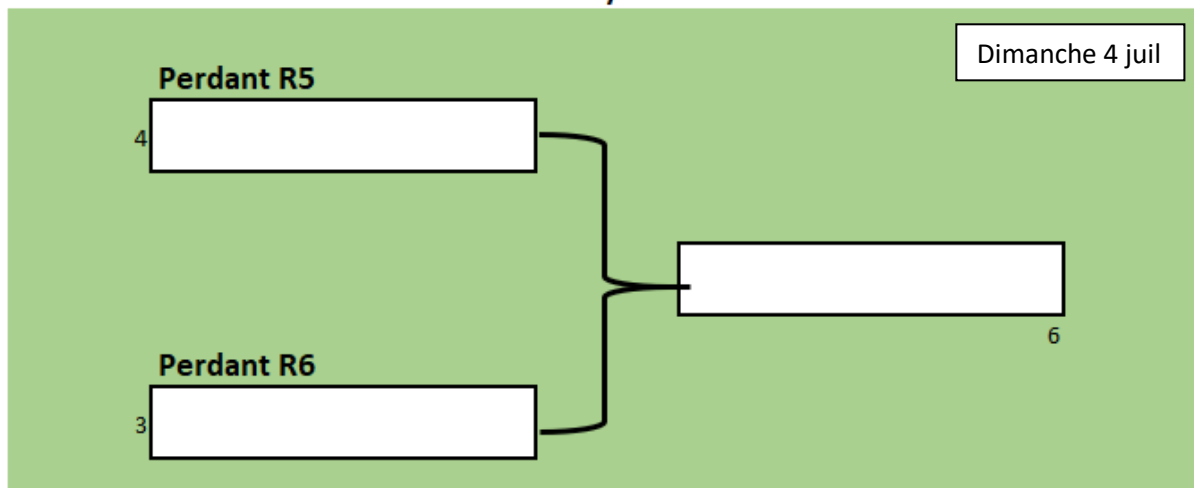

CLASSEMENT 3-4 > PERDANTS 1/2 F