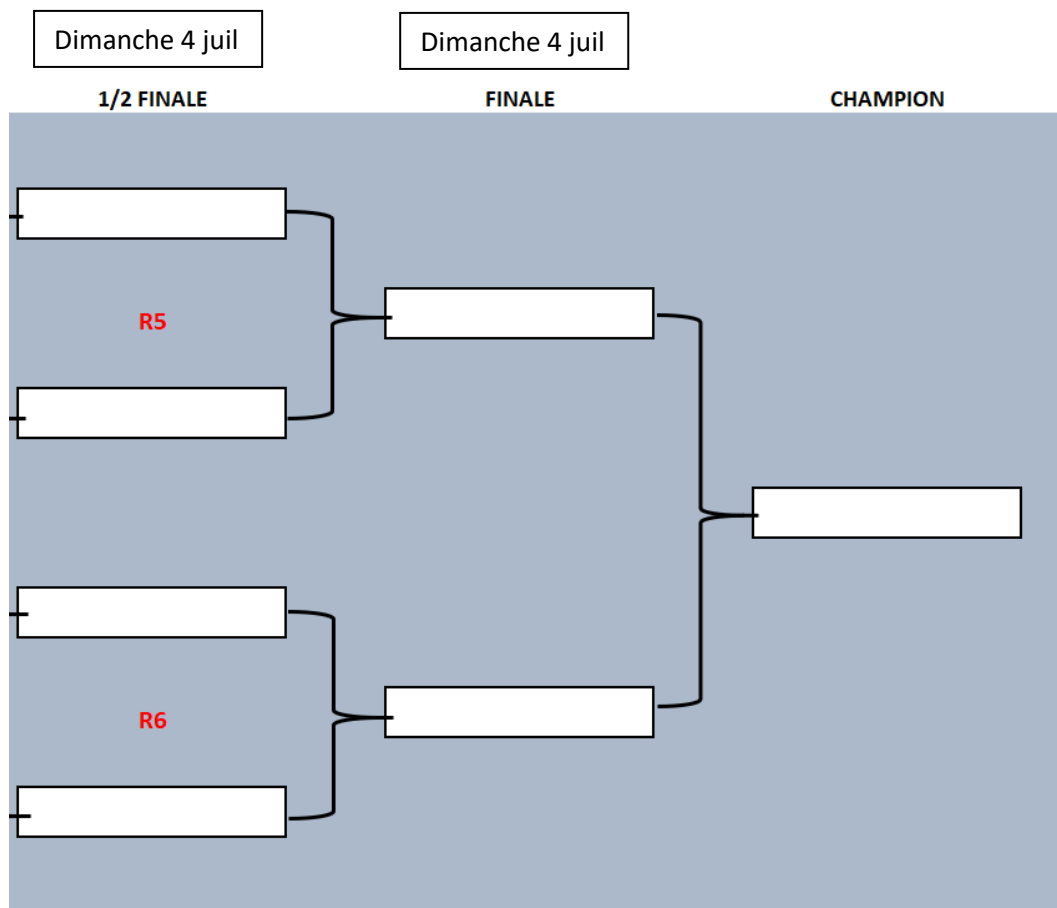

PHASE 2 : Challenge national (CHL)

POUSSINS BENJAMINS MINIMES

(☞ cocher votre catégorie)

☒ A partir du classement officiel (logiciel compétitions FFPB) :

FRONTON DE TYROSSE

Samedi 3 juil

PL/Paleta Pelote de Gomme Pleine : Benjamin Poule 1		
Club	Eq.	Engages
AMIS DE LA PEL.BASQUE-LE HAILLAN Le Haillan	01	• (096903) SOURBES Hugo • (097866) TOURON Robin
A.S.SORDAISE Sorde l'Abbaye	01	• (102139 - 01-400-007) PACLIN Jean (E) • (098114) FUERTES Esteban
AMIS DE LA PEL.BASQUE-LE HAILLAN Le Haillan	02	• (097991) FRANCOIS Jules • (095228) TURCAUD Paul
CLUB AMICAL DE PEY	01	• (092030) MENNESSON Tristan • (096483) MOUHICA Matei
PL/Paleta Pelote de Gomme Pleine : Benjamin Poule 2		
Club	Eq.	Engages
GAZTIAK GOTEIN Gotein Libarrenx	01	• (100936) OLIVIER Benat • (104494) LECAROTZ Bettan
UNION DE LA JEUNESSE MEES	01	• (099038) LAVIELLE Remi • (099377) NARDOU Tom
A.S.SORDAISE Sorde l'Abbaye	02	• (095654) IROLA Patxi • (099232) CARRAU Felicien
A.S.SORDAISE Sorde l'Abbaye	03	• (099824) DUMERCQ Gabriel • (099830) CARTILLON Thibaut

REMARQUES GENERALES :

- Les parties de poule démarrent à 11h le samedi 3 juillet
- A l'issue des parties de poules, seules les deux premières équipes de chaque poule se qualifient pour participer directement aux ½ finales du challenge national
- Les ½ finales et la place de 3^{ème} se joueront les dimanche matin à TOSSE
- Les équipes de chaque poule classées 3^{ème} et 4^{ème} sont éliminées